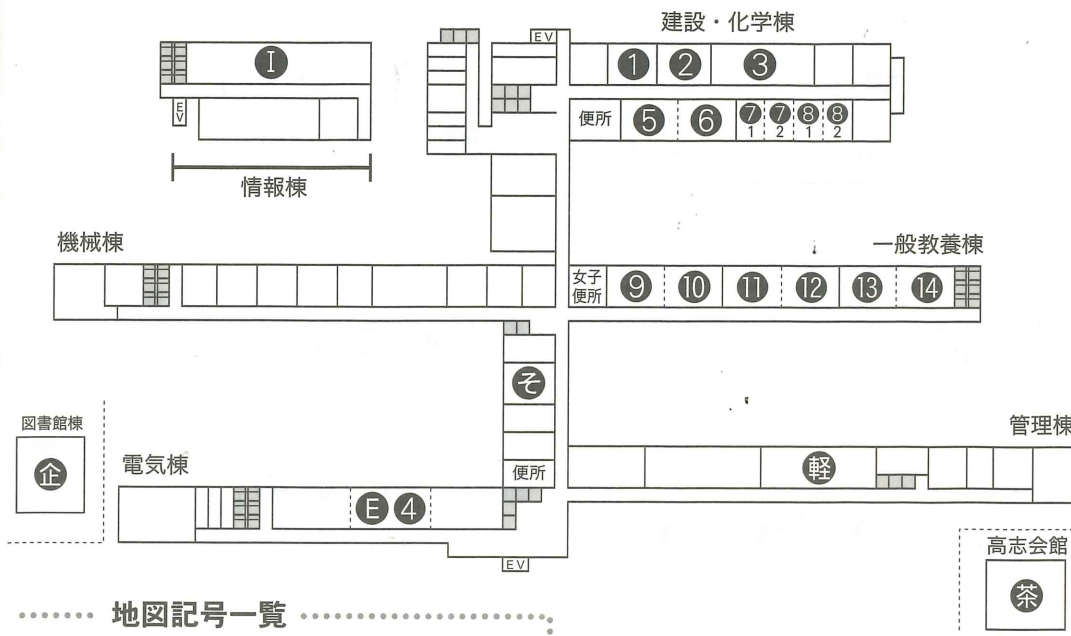

※イベントの都合上、時間・内容・場所等を変更することがあります。特に、雨天の場合にはやむを得ず中止とすることがあります。皆様のご理解とご協力をお願いします。

【1階平面図】

地図記号一覧

イベント

番号・場所	イベント名
落	落語研究部

専門展示

番号・場所	専門名
E	電気専門展示
Z	化学専門展示
M	機械専門展示
I	情報専門展示

視聴覚室

番号・場所	イベント名
入	入試説明会
学	学生寮説明会

体育館

番号・場所	イベント名
吹	吹奏楽演奏
夕	Street Dance
阿	VS阿南
お	おかし投げ
ク	クイズ大会
ピ	ビンゴ大会

校内は禁煙です!!

【2階平面図】

地図記号一覧

イベント

番号・場所	イベント名
そ	そうまち製作委員会
軽	軽音楽部
茶	茶道部
3	ポケモン~蒼阿杯~
企	OB企業説明会

専門展示

番号・場所	専門名
E	電気専門展示
I	情報専門展示

模擬店

番号・場所	模擬店名	メニュー
1	5 I	フライドポテト タピオカ
2	HomaReo	オニオンスープ ガーリックトースト ベーコンエッグ・コーヒー
4	3 E	ベビーカステラ ジュース

模擬店

番号・場所	模擬店名	メニュー
5	陸上部	焼うどん
6	専攻科	タピオカ ラスク
7-1	3 C	お米のタルト ジュース
7-2	3 Z	ポップコーン
8-1	5 M	クレープチョコバナ ジュース
8-2	チームKUBO	タピオカ 揚げバスタ
9	硬式テニス部	メロンパンアイス チヂミ
10	サッカー部	唐揚げ ポテト
11	柔道部	焼き芋 お茶
12	バドミントン部	唐揚げ
13	弓道部	ポテト
14	ロボット研究部	ホットケーキ ジュース、コーヒー