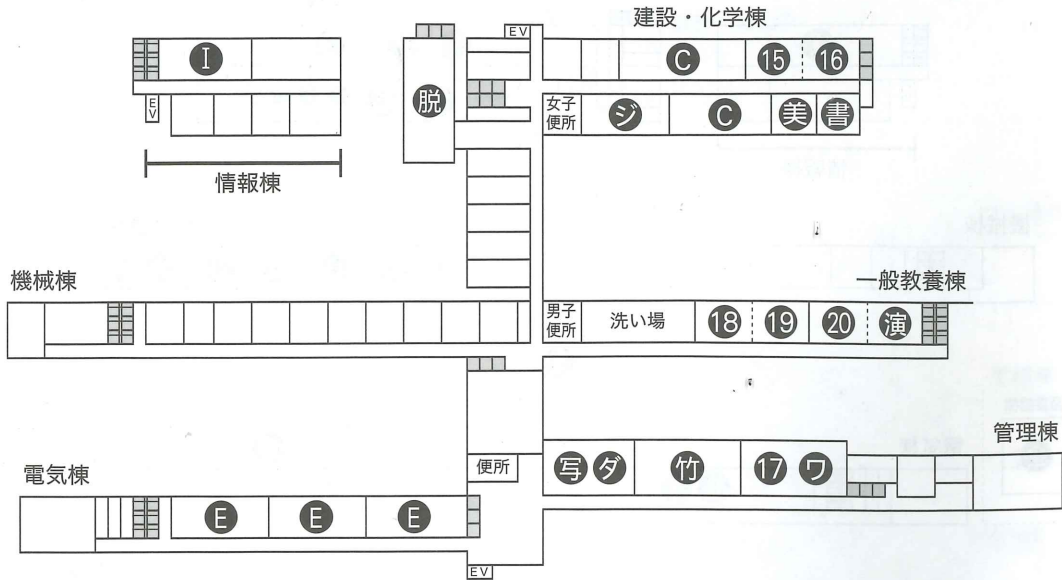

番号・場所	イベント名
入	入試説明会
学	学生寮説明会

体育館

番号・場所	イベント名
吹	吹奏楽演奏
夕	Street Dance
阿	VS阿南
お	おかし投げ
ク	クイズ大会
ピ	ビンゴ大会

校内は禁煙です!!

【2階平面図】

地図記号一覧

イベント

番号・場所	イベント名
そ	そうまち製作委員会
軽	軽音楽部
茶	茶道部
3	ポケモン~蒼阿杯~
企	OB企業説明会

専門展示

番号・場所	専門名
E	電気専門展示
I	情報専門展示

模擬店

番号・場所	模擬店名	メニュー
1	5 I	フライドポテト タピオカ
2	HomaReo	オニオンスープ ガーリックトースト ベーコンエッグ・コーヒー
4	3 E	ベビーカステラ ジュース

模擬店

番号・場所	模擬店名	メニュー
5	陸上部	焼うどん
6	専攻科	タピオカ ラスク
7-1	3 C	お米のタルト ジュース
7-2	3 Z	ポップコーン
8-1	5 M	クレープチョコバナ ジュース
8-2	チームKUBO	タピオカ 揚げバスタ
9	硬式テニス部	メロンパンアイス チヂミ
10	サッカー部	唐揚げ ポテト
11	柔道部	焼き芋 お茶
12	バドミントン部	唐揚げ
13	弓道部	ポテト
14	ロボット研究部	ホットケーキ ジュース、コーヒー

校内は禁煙です!!

【3階平面図】

地図記号一覧

イベント

番号・場所	イベント名
書	書道部
ワ	ワンダーフォーゲル同好会
演	演劇部上映・公演
美	美術同好会
写	写真部
シ	ジェットコースター
脱	脱出ゲーム

模擬店

番号・場所	模擬店名	メニュー
15	バスケットボール部	タピオカ フライドポテト
16	卓球部	タピオカ かき氷
17	NIT, Anan Cafe	トースト コーヒー、カフェラテ等
18	バレー部	フランクフルト フルーツポンチ ジュース
19	ソフトテニス部	塩焼きそば
20	剣道部	肉巻きおにぎり串 ジュース
竹	共同教育	竹細工
タ	共同教育	ダンボールクラフト