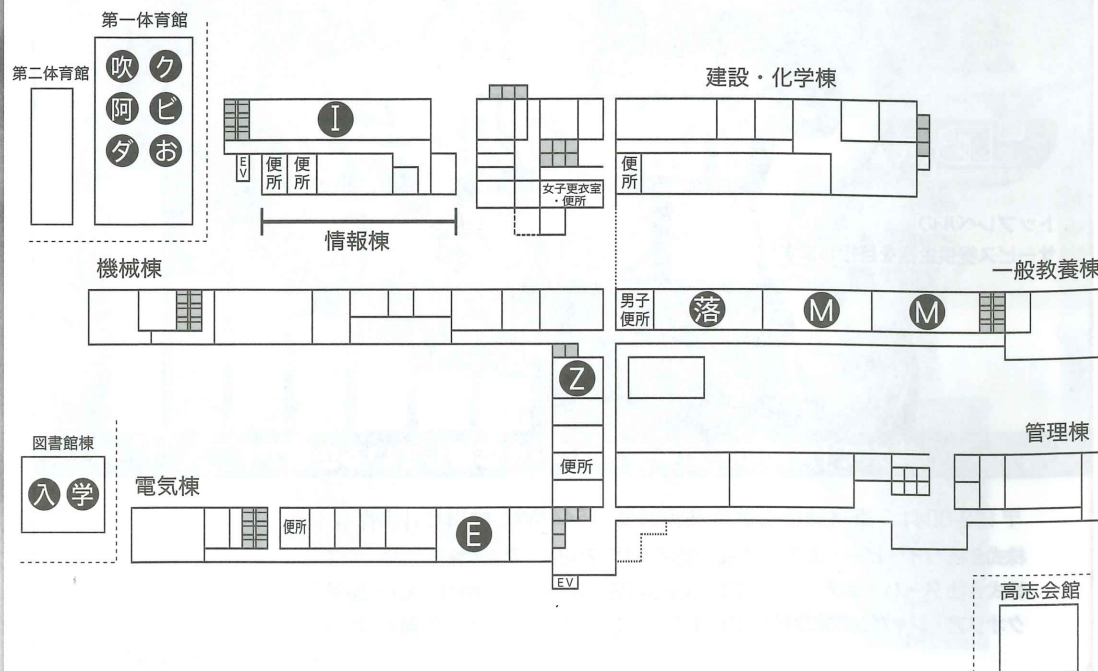

【1階平面図】

地図記号一覧

イベント

番号・場所	イベント名
落	落語研究部

専門展示

番号・場所	専門名
E	電気専門展示
Z	化学専門展示
M	機械専門展示
I	情報専門展示

視聴覚室

番号・場所	イベント名
入	入試説明会
学	学生寮説明会

体育館

番号・場所	イベント名
吹	吹奏楽演奏
夕	Street Dance
阿	VS阿南
お	おかし投げ
ク	クイズ大会
ピ	ビンゴ大会