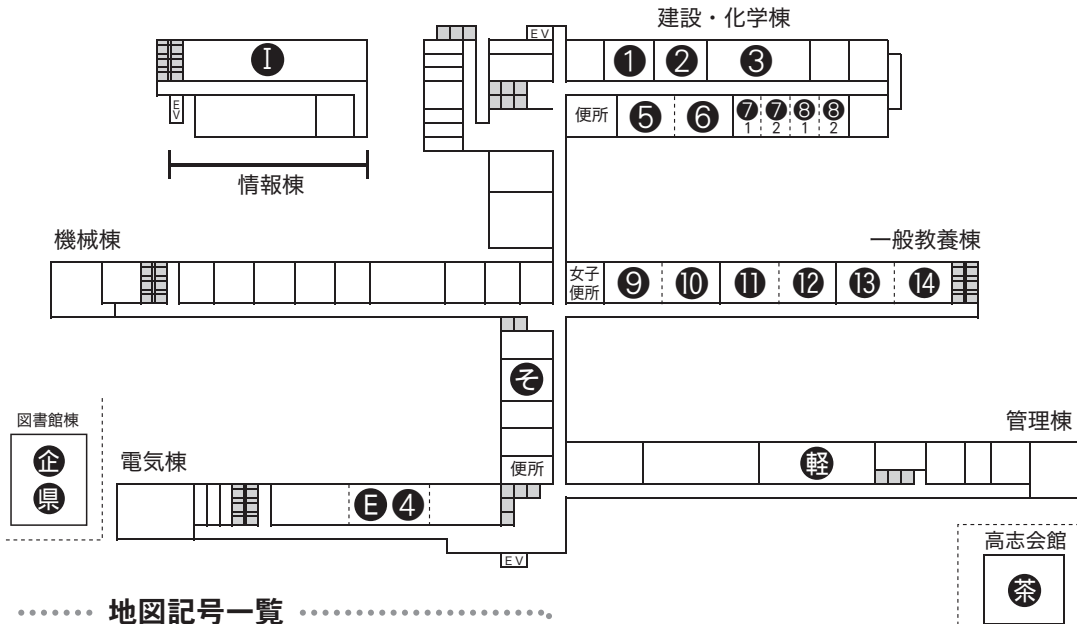

## ○西野建設株式会社○

本社:阿南市向原町天羽畷103-1  
 TEL:0884-22-8100

支店:徳島市問屋町59(光と水の街スタジオ)  
 TEL:088-678-7444

Instagram  
 本社→unitehouse  
 支店→hikarimizu8549

Instagram

西建 nishinokensetsu8100

hikarimizu8549さん他が「いいね！」しました

nishinokensetsu 協力業者と青森に旅行に行きました。去年は、沖縄でリゾートを満喫したので今年は、青森で異文化体験をしました！！これは、ねふた祭りと民謡を楽しんだ写真です！！ #来年はどこ行こう？ #青森#旅行#リア充#一緒にいかない？#阿南高专#菅阿祭

# 2階 学校案内図

 校内は禁煙です!!

【2階平面図】

..... 地図記号一覧 .....

イベント

番号・場所	イベント名
㊦	そうまち製作委員会
Ⓚ	軽音楽部
Ⓝ	茶道部
③	ポケモン～蒼阿杯～
企	ACT企業説明会
県	輝け! 徳島「わくわくトーク」

専門展示

番号・場所	専門名
E	電気専門展示
I	情報専門展示