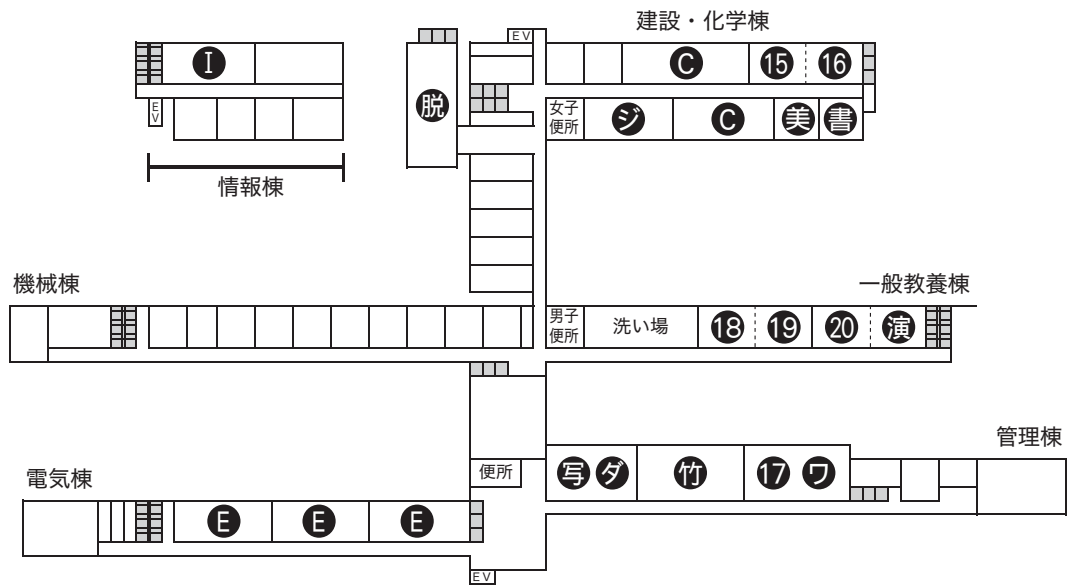

# 2階 学校案内図

 校内は禁煙です!!

【2階平面図】

..... 地図記号一覧 .....

イベント

番号・場所	イベント名
㊦	そうまち製作委員会
Ⓚ	軽音楽部
Ⓝ	茶道部
③	ポケモン～蒼阿杯～
企	ACT企業説明会
県	輝け! 徳島「わくわくトーク」

専門展示

番号・場所	専門名
E	電気専門展示
I	情報専門展示

模擬店

番号・場所	模擬店名	メニュー
①	5 I	フライドポテト タピオカ
②	HomaReo	オニオンスープ ガーリックトースト ベーコンエッグ・コーヒー
④	3 E	ベビーカステラ ジュース

模擬店

番号・場所	模擬店名	メニュー
⑤	陸上部	焼うどん
⑥	専攻科	タピオカ ラスク
⑦-1	3C	お米のタルト ジュース
⑦-2	3Z	ポップコーン
⑧-1	5M	クレープチョコバナナ ジュース
⑧-2	チームKUBO	タピオカ 揚げパスタ
⑨	硬式テニス部	メロンパンアイス チヂミ
⑩	サッカー部	唐揚げ ポテト
⑪	柔道部	焼き芋 お茶
⑫	バドミントン部	唐揚げ
⑬	弓道部	ポテト
⑭	ロボット研究部	ホットケーキ ジュース、コーヒー

3階

学校案内図

校内は禁煙です!!

【3階平面図】

..... 地図記号一覧 .....

イベント

番号・場所	イベント名
書	書道部
写	ワンダーフォーゲル同好会
演	演劇部上映・公演
美	美術同好会
写	写真部
シ	ジェットコースター
脱	脱出ゲーム

模擬店