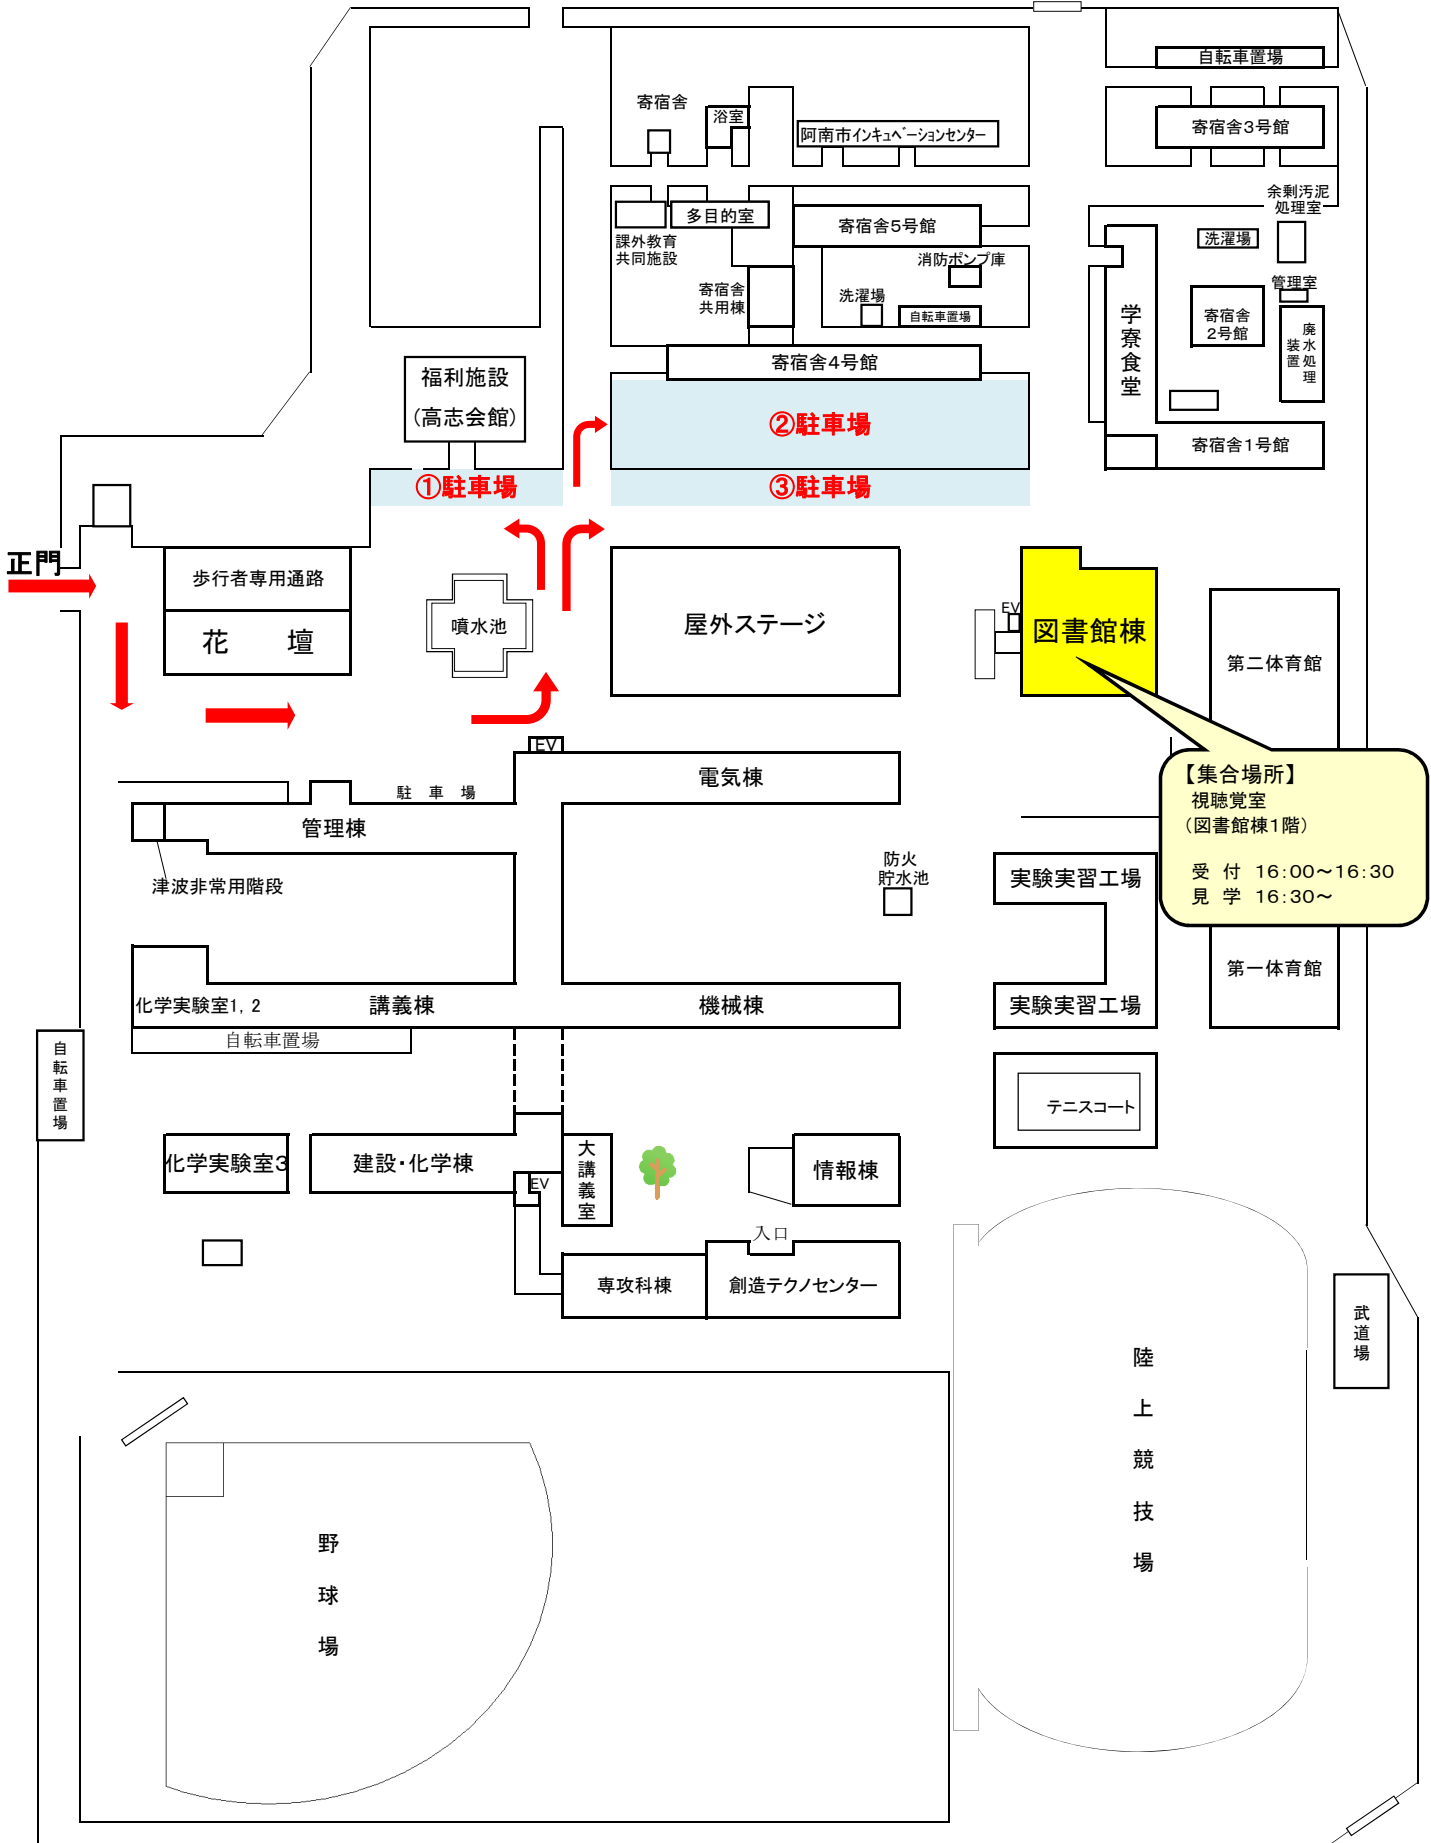

令和5年度阿南高専 放課後オープンキャンパス 案内図

駐車場

※ 駐車場は指定している①～③の順に空いているところに
適宜停めてください。

【集場所】
視聴室
(図書館棟1階)
受付 16:00～16:30
見学 16:30～