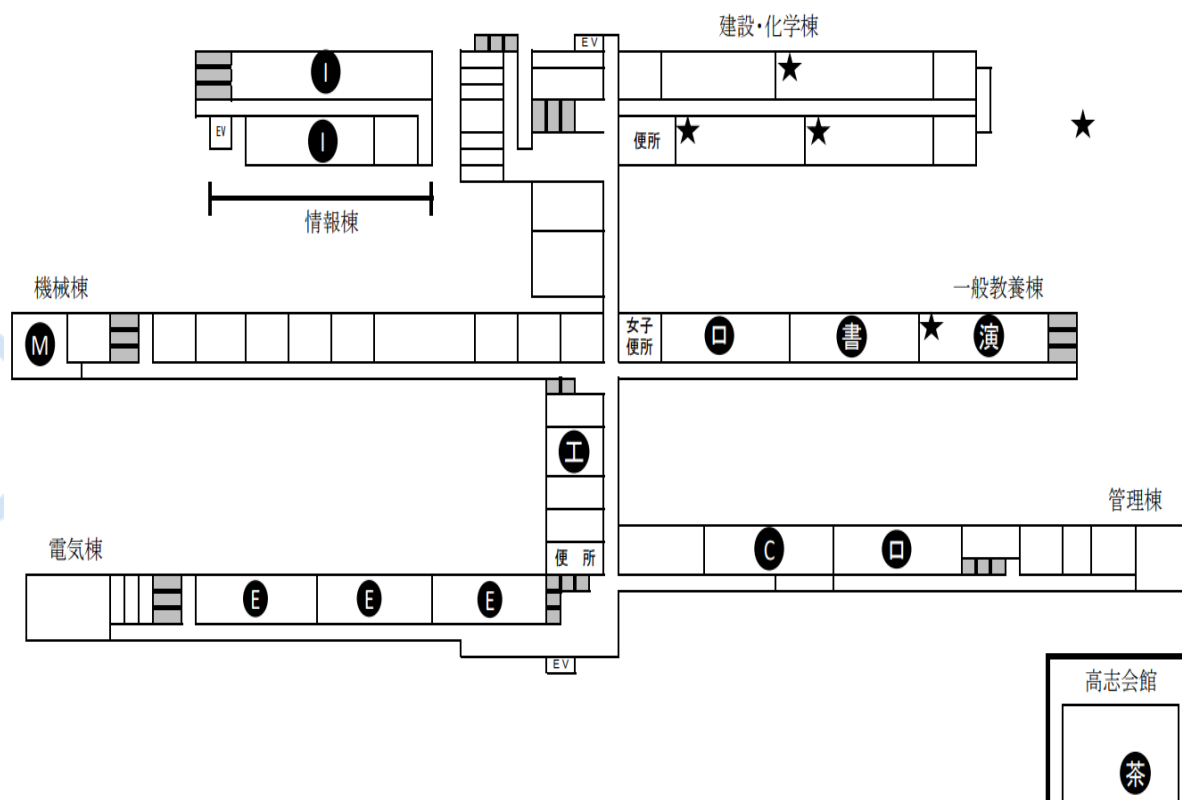

今年の蒼阿祭
ポスター&
パンフレットの
表紙と裏表紙で
す！

ポスター・パンフレット表紙
51 高木 慎一朗
51 山下 敦史

パンフレット裏表紙
3M 吉田 万葉

1階

学校案内図

地図記号一覧

イベント

番号/場所	イベント名
軽	軽音部ステージ
フ	プログラミング部
カ	カラオケ大会
吹	吹奏楽
く	くじ引き
ビ	ビートボックス
餅	餅投げ

第1体育館

番号/場所	イベント名
タ	Street Dance
芸	芸人パフォーマンス

専門展示

番号/場所	専門名
E	電気専門展示
Z	化学専門展示
M	機械専門展示

 校内は禁煙です!!

★…ゴミ箱

----- 地図記号一覧 -----

イベント