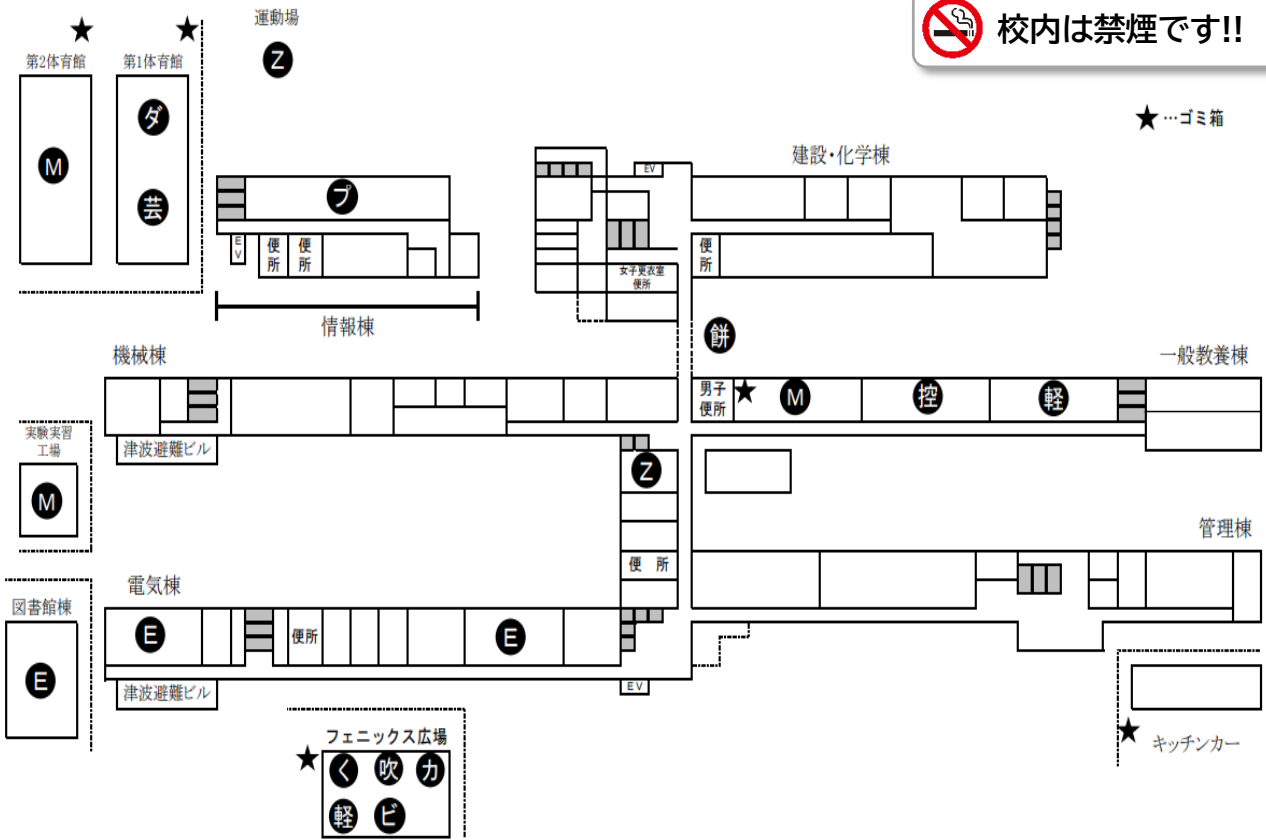

※飲食を提供する模擬店の出店はございません。
代わりに、キッチンカーからの提供となります。

主催/蒼阿祭執行委員会

問い合わせ/学生課 ☎0884-23-7130

本校HPはこちら

<https://www.anan-nct.ac.jp/>

Contents

学校案内図・地図記号一覧	1
イベント	4
キッチンカー	8
専門展示	10
阿南高専特集1～阿南高専の魅力～	15
阿南高専特集2～学科紹介～	16
時刻表	17
2023年執行委員名簿	18

今年の蒼阿祭
ポスター&
パンフレットの
表紙と裏表紙で
す！

ポスター・パンフレット表紙
51 高木 慎一朗
51 山下 敦史

パンフレット裏表紙
3M 吉田 万葉

1階

学校案内図

地図記号一覧

イベント

番号/場所	イベント名
軽	軽音部ステージ
フ	プログラミング部
カ	カラオケ大会
吹	吹奏楽
く	くじ引き
ビ	ビートボックス
餅	餅投げ

第1体育館

番号/場所	イベント名
タ	Street Dance
芸	芸人パフォーマンス

専門展示

番号/場所	専門名
E	電気専門展示
Z	化学専門展示
M	機械専門展示

 校内は禁煙です!!

★…ゴミ箱

----- 地図記号一覧 -----

イベント