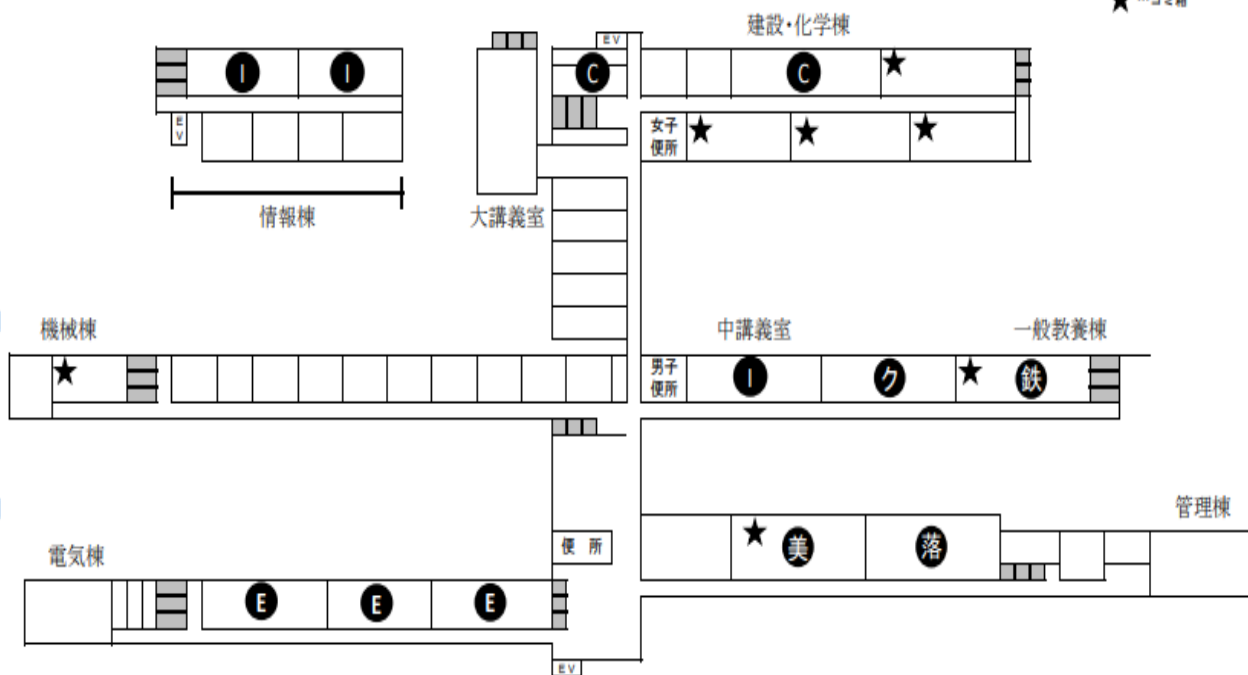

番号/場所	イベント名
□	ロボット研究部
書	書道部・写真部展示
工	工作オーディオ部
演	演劇部展示
茶	茶道部 お茶会

専門展示

番号/場所	イベント名
E	電気専門展示
C	建設専門展示
M	機械専門展示
I	情報専門展示

校内は禁煙です!!

★…ゴミ箱

----- 地図記号一覧 -----

イベント

番号/場所	イベント名
落	落語研究部
鉄	鉄道研究会
美	美術同好会
ク	クイズ部