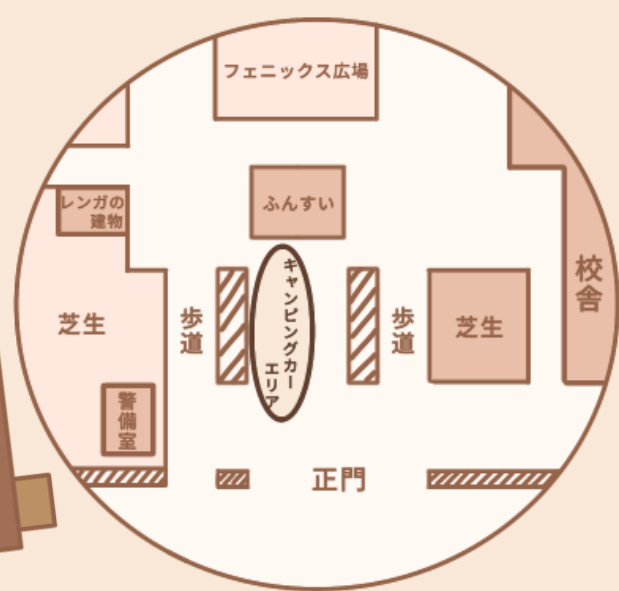

(1) Megu KITCHEN

揚げたてのカレーパンやあんぱん、フランクフルト、フライドポテト、たまごサンド、スープなど、お腹を満たせる美味しい食べ物がたくさんあります。コーヒーや紅茶もありますが、9種類のクリームソーダがあるため、9パターンの味を楽しむことができます。そして、さらに、フレーバーソーダやいちごミルクスムージーと、美味しいだけでなく可愛らしさも負けない飲み物があります。

(2) CHA-CHA HOUSE COFFEE

ザクザクとモチモチの、2つの食感を楽しめるチュロスがあります。チュロスは、阿波和三盆糖、チョコレート、シュガー、抹茶、きなこ、シナモンの6種類で、「阿波和三盆糖」が一番人気です。カフェラテやキャラメルラテなど、コーヒー系は10種類以上あり、ソフトドリンクにはイタリアン・ソーダというオシャレな飲み物も提供されています。

最近気温が下がりつつあります。なので、温かいものは今の時期にピッタリですね！