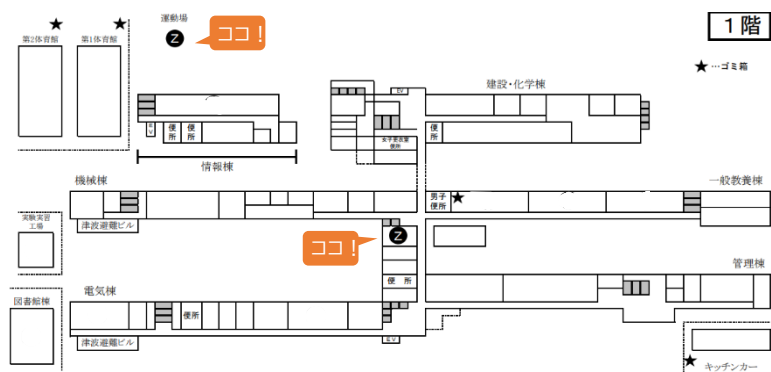

作ったものは持って帰れるよ!

場所
一般教養棟1F
(化学実験室)
運動場