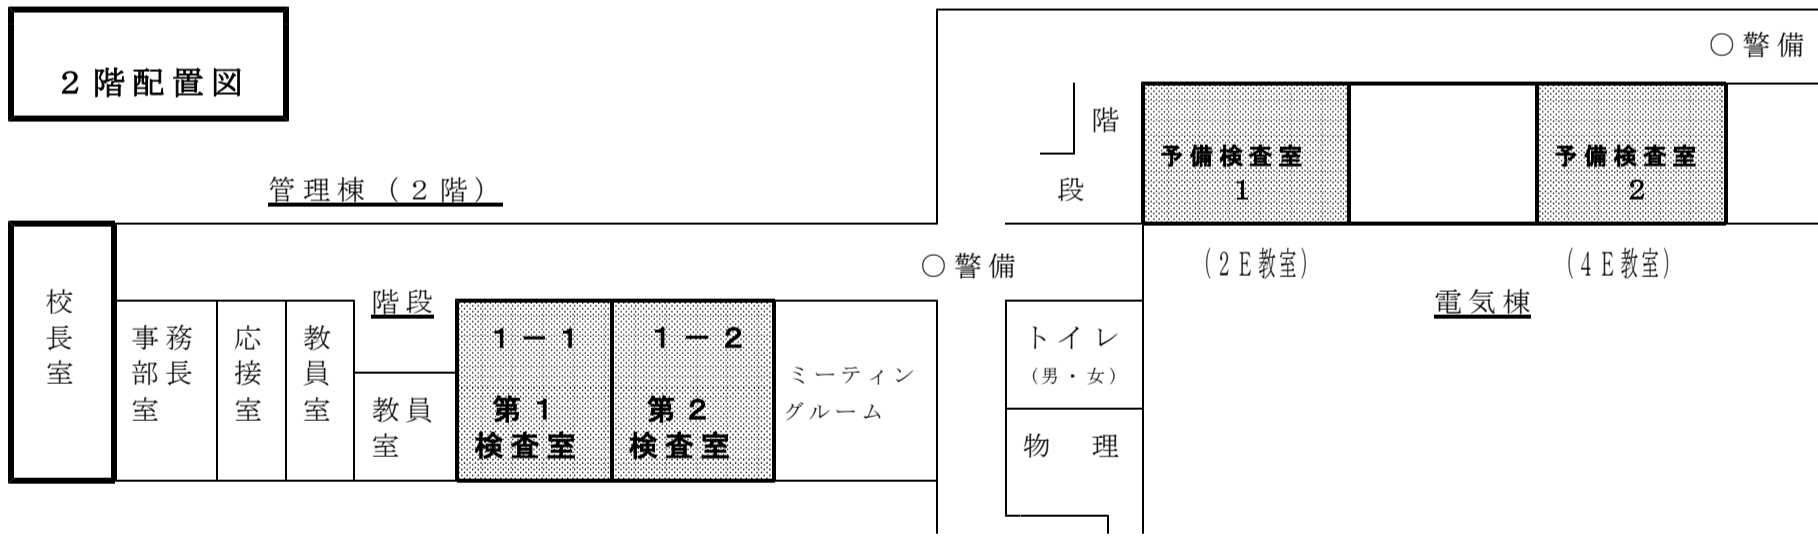

阿南検査場配置図

〔阿南工業高等専門学校〕

2階配置図

3階配置図

城ノ内高校グラウンド

徳島検査場配置図

歩道

車道

※部屋の名称 () 書きは、教育会館での名称を示す。