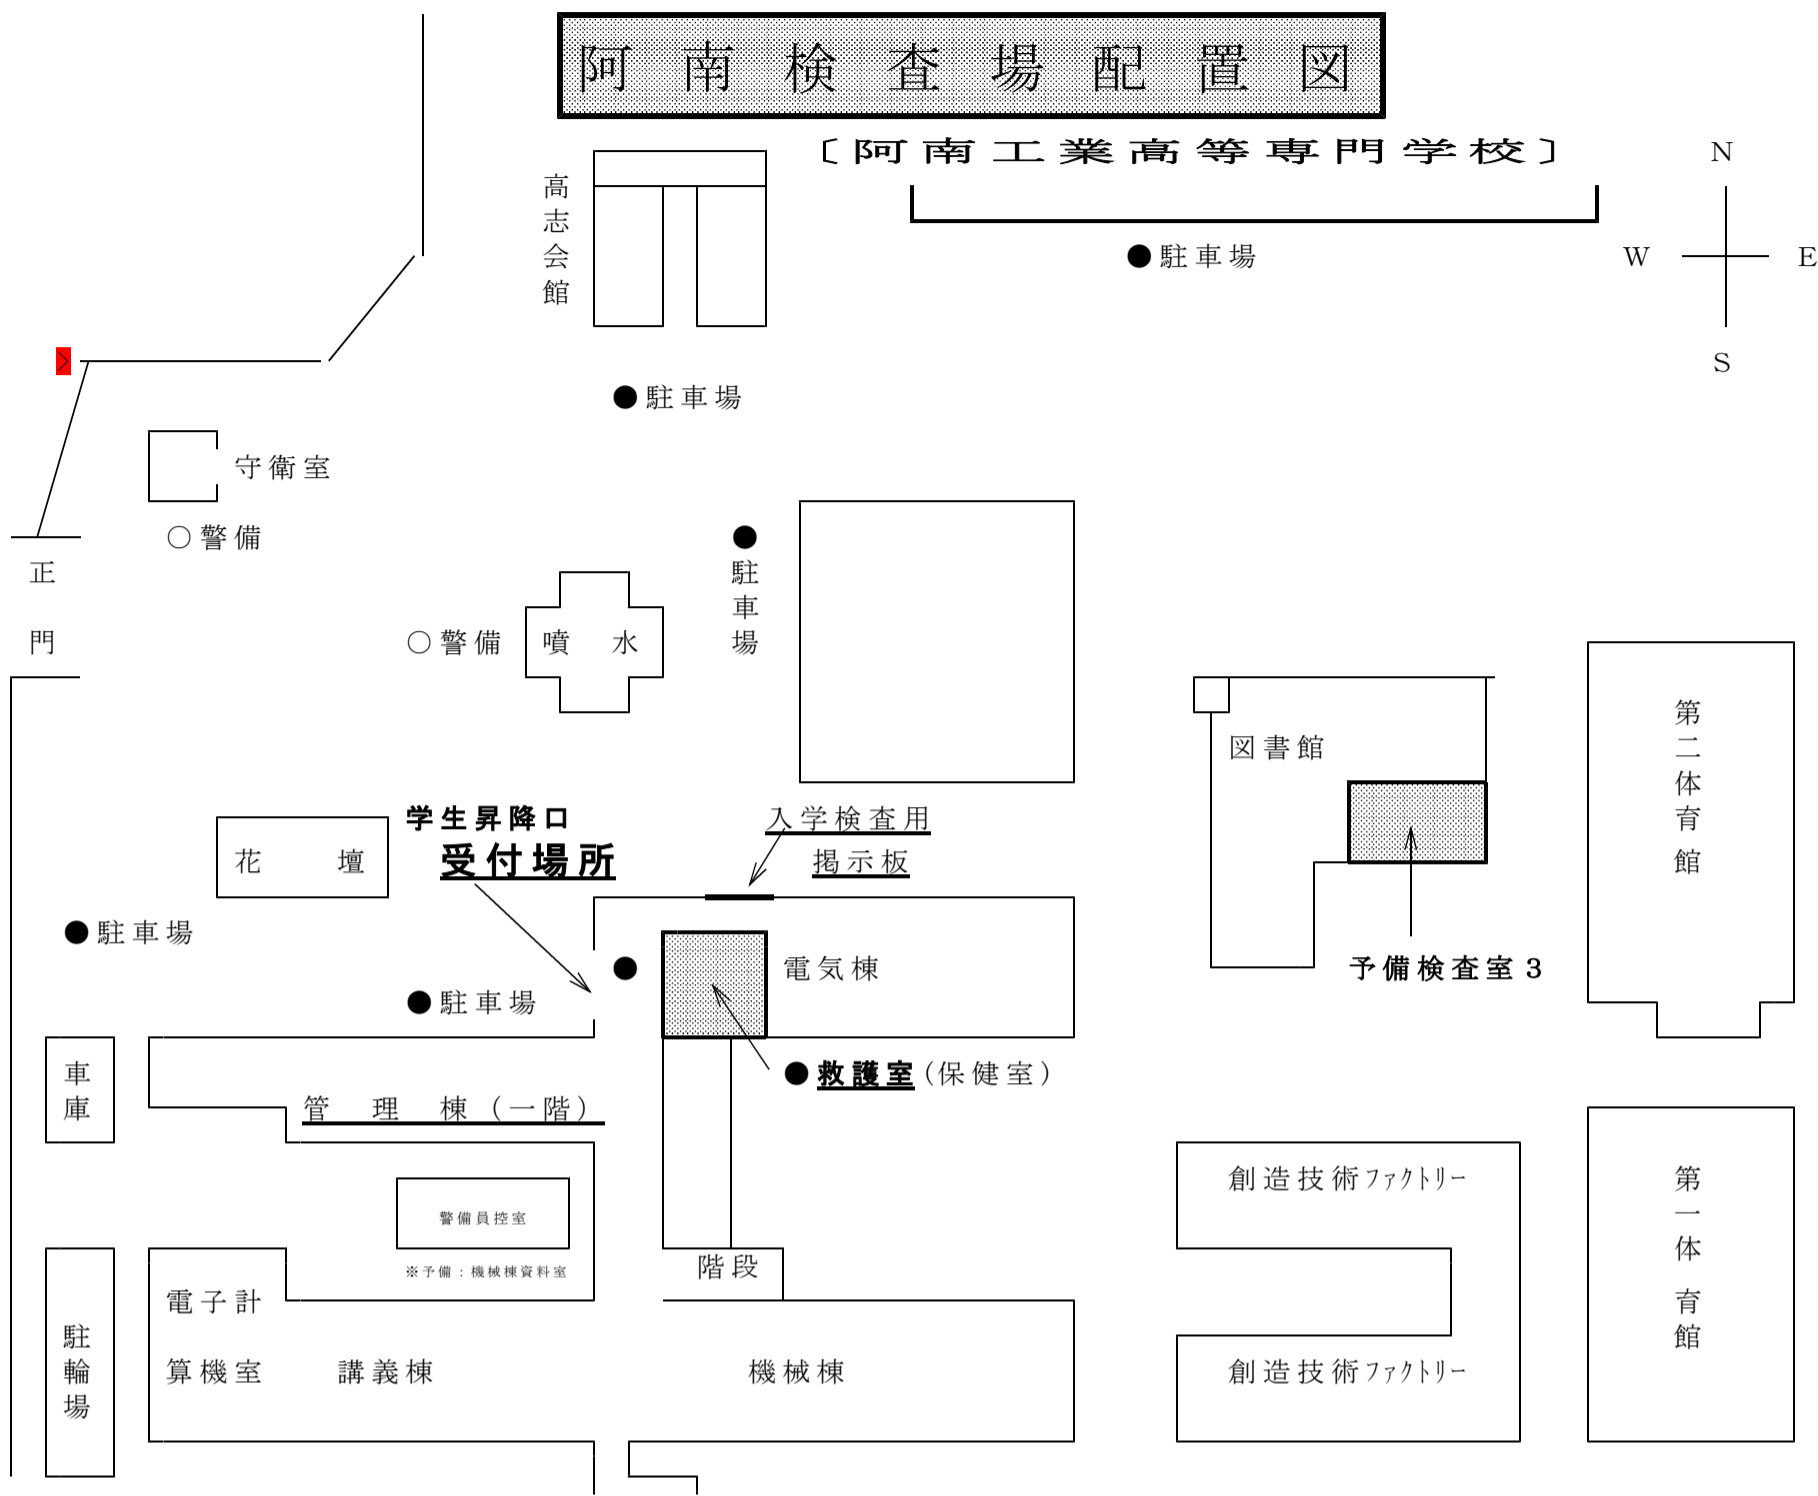

阿南検査場配置図

〔阿南工業高等専門学校〕

2階配置図

3階配置図

城ノ内高校グラウンド

徳島検査場配置図

歩道

車道

※部屋の名称 () 書きは、教育会館での名称を示す。