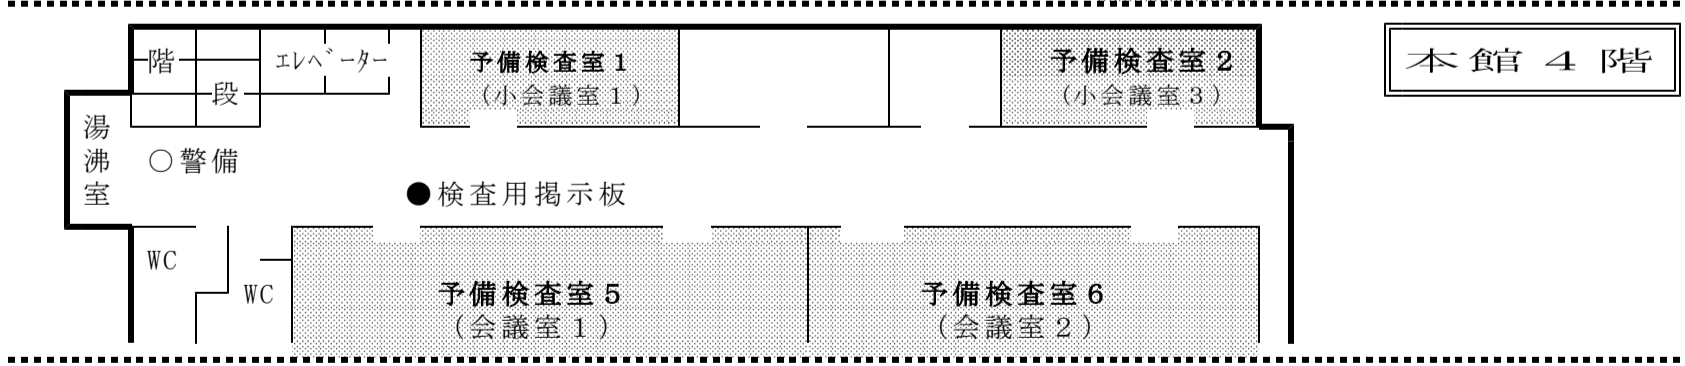

阿南検査場配置図

〔阿南工業高等専門学校〕

2階配置図

3階配置図

城ノ内高校グラウンド

徳島検査場配置図

歩道

車道

※部屋の名称 () 書きは、教育会館での名称を示す。