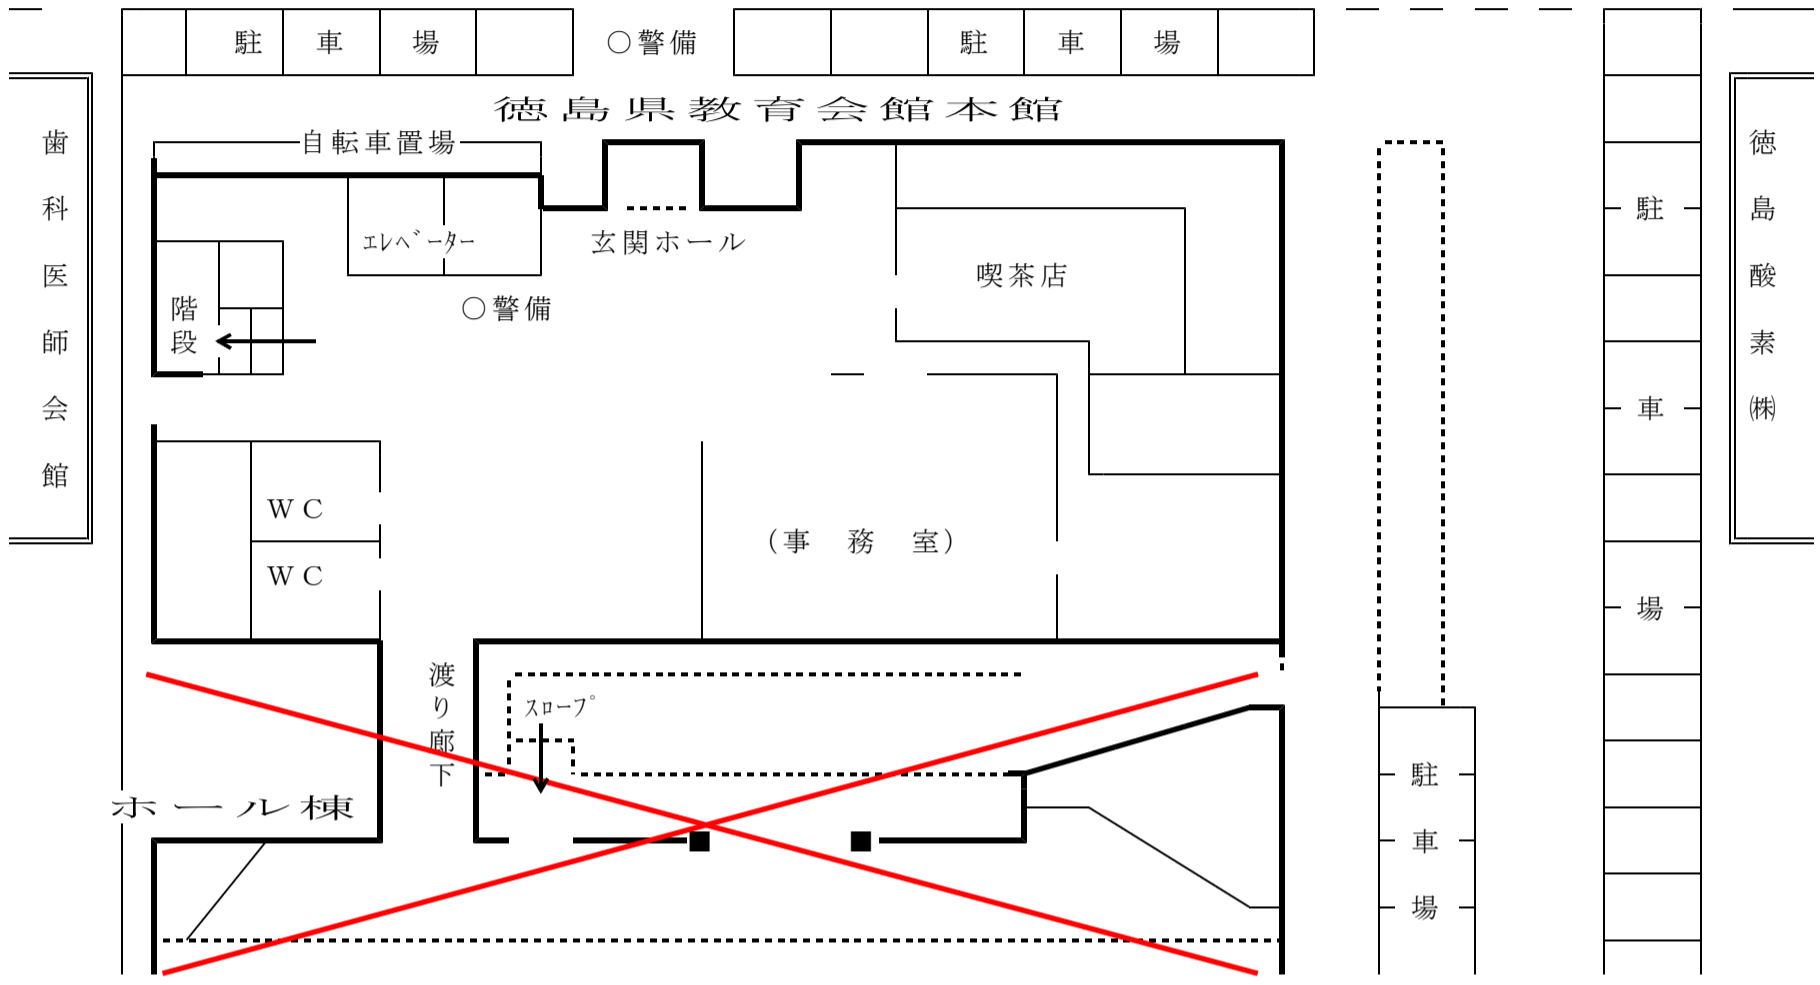

阿南検査場配置図

〔阿南工業高等専門学校〕

2階配置図

3階配置図

城ノ内高校グラウンド

徳島検査場配置図

歩道

車道

※部屋の名称 () 書きは、教育会館での名称を示す。