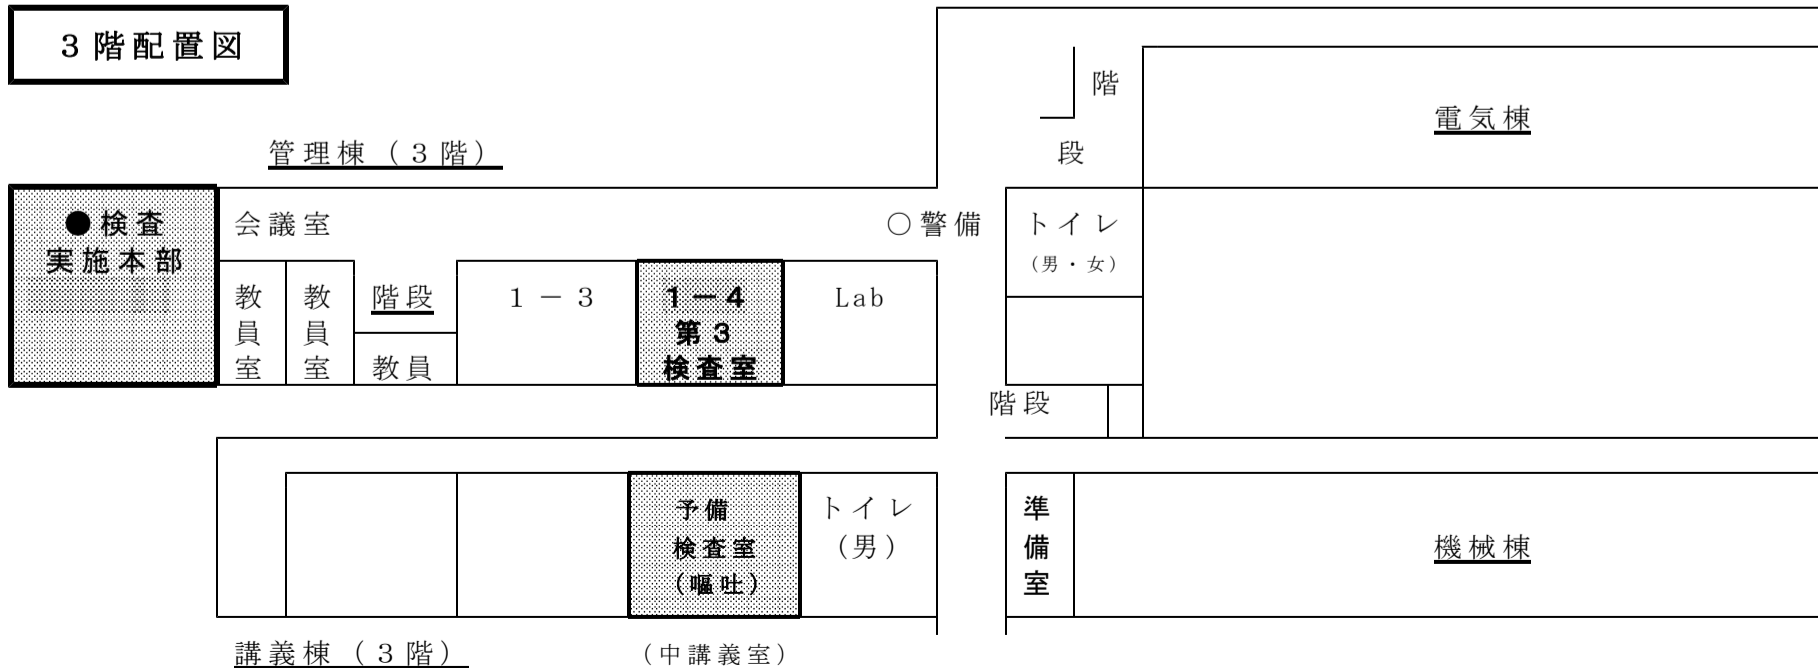

阿南検査場配置図

〔阿南工業高等専門学校〕

2階配置図

3階配置図

城ノ内高校グラウンド

徳島検査場配置図

歩道

車道

※部屋の名称 () 書きは、教育会館での名称を示す。