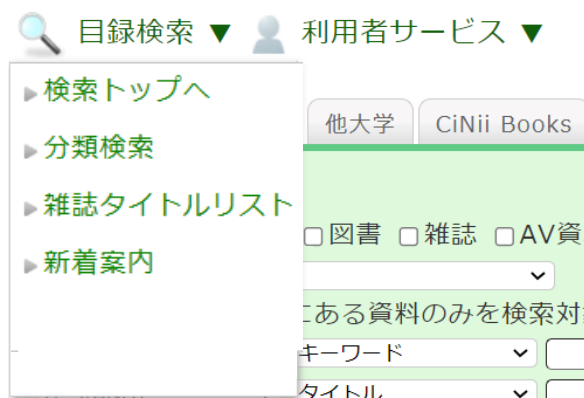

背の高い本は一番下に置いてあります。
大きさをご確認ください。

2. 目録検索メニューについて

- **分類検索**
 - 十進分類法による分類ごとに、蔵書を検索することができます。
- **雑誌タイトルリスト**
 - タイトルをアルファベットごとに検索できます。
- **新着案内**
 - 【表示期間】は「新着」のみです。60 日間の新着データが表示されます。
- **タグ検索**

指定図書で利用されていた名称を書誌へのタグとして移行し、タグでまとめて検索結果一覧が表示できます。表示したいタグをクリックすると書誌検索結果一覧に遷移します。