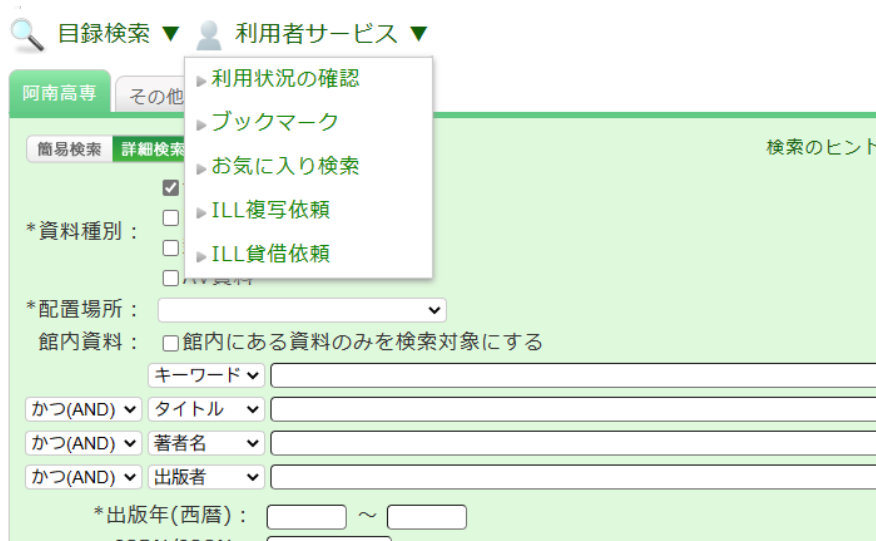

最近のタグ

- (指定図書) 令和4年度 シラバス指定参考書
2022/10/04 14:29:02
- (指定図書) 令和4年度 化学コース推薦図書
2022/09/29 13:53:05
- (指定図書) 令和4年度 建設コース推薦図書
2022/09/29 13:52:58
- (指定図書) 令和4年度 機械コース推薦図書
2022/09/26 08:51:10
- (指定図書) 令和4年度 情報コース推薦図書
2022/09/26 08:46:58
- (指定図書) 令和4年度 電気コース推薦図書
2022/09/26 08:44:56
- (指定図書) 令和4年度 一般教養推薦図書
2022/09/26 08:42:52

人気のタグ

1. (指定図書) 令和4年度 シラバス指定参考書
2. (指定図書) 令和4年度 一般教養推薦図書
3. (指定図書) 令和4年度 機械コース推薦図書
4. (指定図書) 令和4年度 電気コース推薦図書
5. (指定図書) 令和4年度 情報コース推薦図書
6. (指定図書) 令和4年度 化学コース推薦図書
7. (指定図書) 令和4年度 建設コース推薦図書

新しいタグ：その名称のタグへの1件目のデータ登録が最新のものから
 最近のタグ：データ追加されたタグの最新のものから
 人気のタグ：登録件数の多いものから

3. 利用者サービスについて

- 利用者表示メニュー

利用者サービスの▼より利用可能なメニューが表示されます。

利用者認証画面から利用者 ID、パスワードを入力し、ログインしてください。

利用者認証

利用者ID(または登録名)およびパスワードを入力してください

利用者ID(または登録名)

パスワード