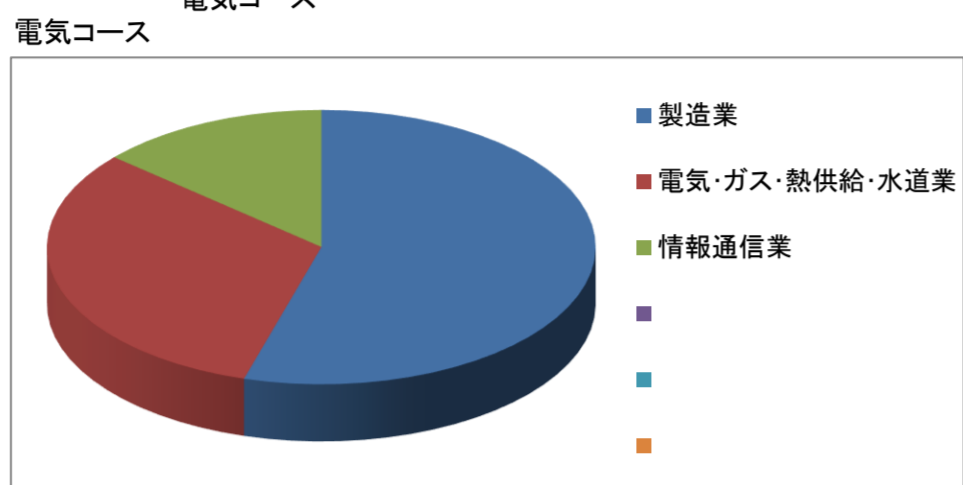

【本科】
産業別

電気コース

就職・進学 of 比率