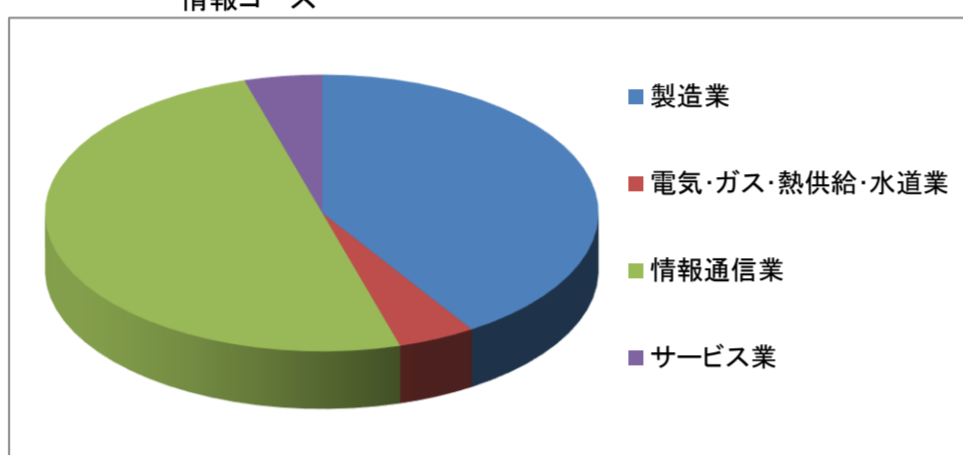

【本科】
産業別

情報コース

就職・進学 of 比率