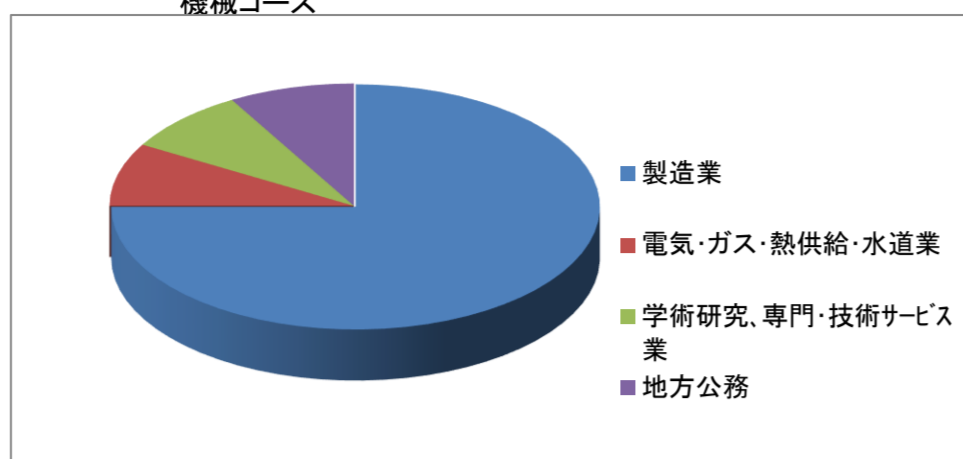

【本科】
産業別

機械コース