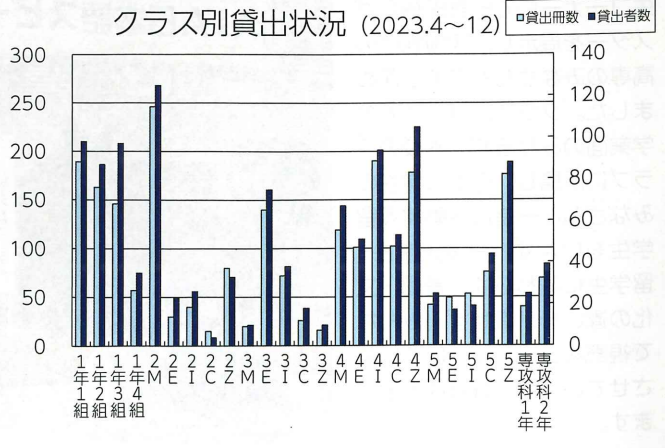

クラス別図書貸出状況

2023年度4月～12月のクラス別貸出状況です。貸出の一番多かったクラスは250冊近くありました。

貸出図書の傾向としては小説が多く、『あの花が咲く丘で、君とまた出会えたら。』(汐見夏衛著, 2016) が最も多く貸出されました。資格試験コーナーでは、『TOEIC L&Rテスト文法問題でる1000問』(TEX加藤著, 2017) が1番人気でした。

図書だけでなく雑誌やDVDも充実しているので、勉強の息抜きに立ち寄ってみてください。新しい発見や出会いがあるかもしれません!

今年度図書館を利用しなかった学生さんも、来年度はぜひ利用してみてください!! 図書館のお知らせは随時manablaに掲載しています。

クラス別貸出状況 (2023.4～12)